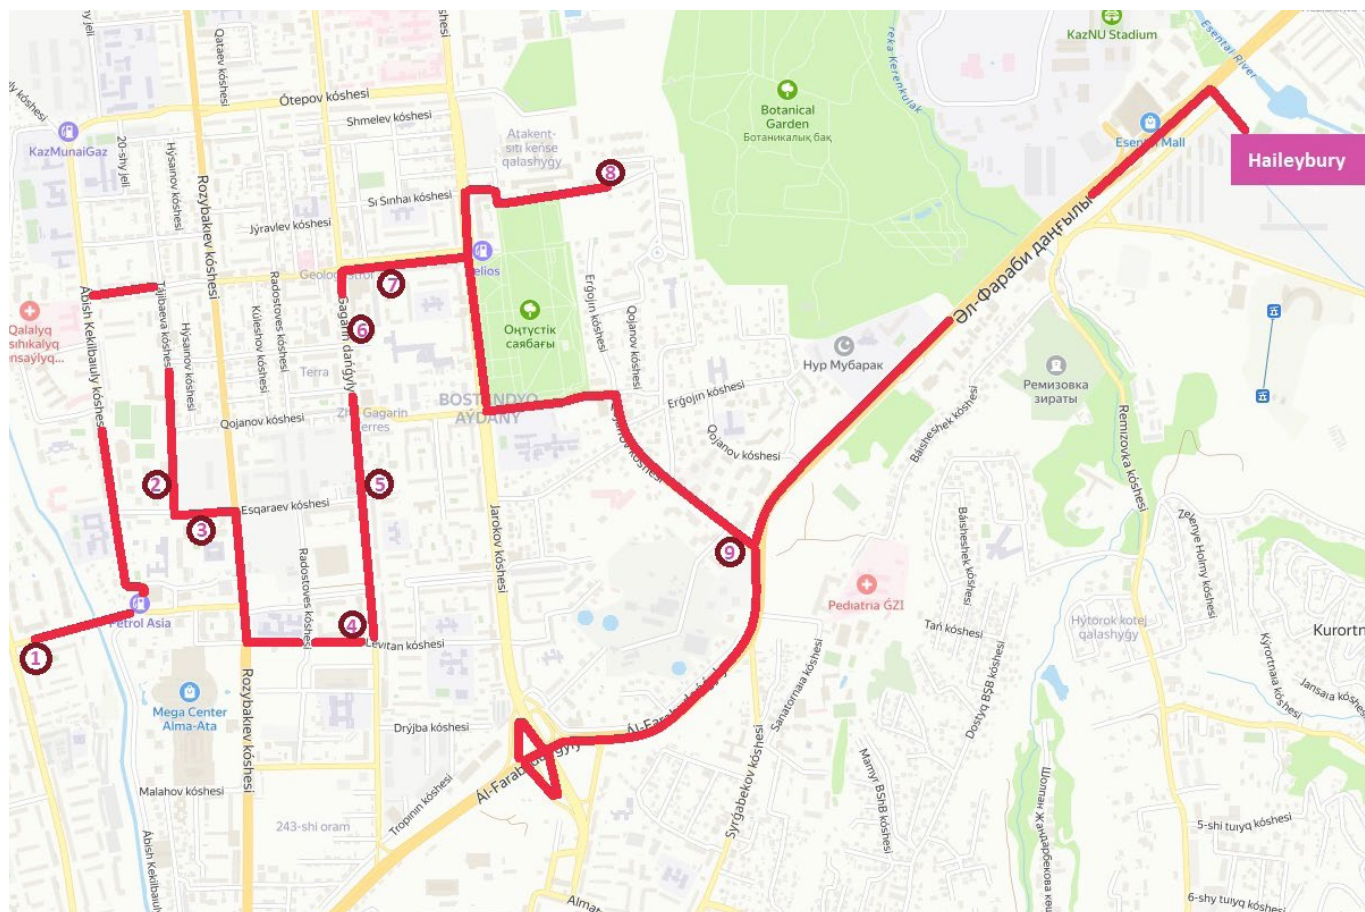

Жеткізу маршруты 3

#	Аялдама	Кету
	Мектептен шығу	17.20
1	"Талисман" тұрғын үй кешені	17.35
2	"Ботанический сад" тұрғын үй кешені	17.40
3	"Южный дуэт" тұрғын үй кешені	17.45
4	Березовский көшесі аялдамасы ("TERRA" тұрғын үй кешені)	17.48
5	Алмагүл шағын ауданы аялдамасы ("Seven Hills" тұрғын үй кешені)	17.51
6	"Гагарин Парк" тұрғын үй кешені	17.55
7	"Ескараевтағы Қуат" тұрғын үй кешені	18.07
8	"Элемент" тұрғын үй кешені	18.10
9	"Шахристан" тұрғын үй кешені аялдамасы	18.15
	Ұзақтығы (мин)	50-55
	Маршрут ұзындығы (км)	10

Әр аялдамадағы уақыт +/- 1 минут

Haileybury Almaty

Расписание маршрута Красной линии

Маршрут сбора 1		
#	Остановка	Отпр.
1	ОП ЖК «Шахристан»	6.45
2	ЖК «Элемент»	6.47
3	ЖК «Куат на Ескараева»	6.49
4	ЖК «Гагарин Парк»	6.54
5	ОП мкр. Алмагуль (ЖК "Seven Hills")	6.56
6	ОП Березовского (ЖК "TERRA")	6.58
7	ЖК «Южный дуэт»	7.00
8	ЖК «Ботанический сад»	7.04
9	ЖК «Талисман»	7.06
Прибытие в школу		7.15
Продолжительность (мин)		25-30
Протяжённость маршрута (км)		11

Маршрут сбора 2		
#	Остановка	Отпр.
1	ОП ЖК «Шахристан»	7.00
2	ЖК «Элемент»	7.05
3	ЖК «Куат на Ескараева»	7.07
4	ЖК «Гагарин Парк»	7.13
5	ОП мкр. Алмагуль (ЖК "Seven Hills")	7.17
6	ОП Березовского (ЖК "TERRA")	7.19
7	ЖК «Южный дуэт»	7.21
8	ЖК «Ботанический сад»	7.25
9	ЖК «Талисман»	7.30
Прибытие в школу		7.45
Продолжительность (мин)		40-45
Протяжённость маршрута (км)		11

Маршрут доставки 3

#	Остановка	Отпр.
Отправление из школы		17.20
1	ЖК «Талисман»	17.35
2	ЖК «Ботанический сад»	17.40
3	ЖК «Южный дуэт»	17.45
4	ОП Березовского (ЖК "TERRA")	17.48
5	ОП мкр. Алмагуль (ЖК "Seven Hills")	17.51
6	ЖК «Гагарин Парк»	17.55
7	ЖК «Куат на Ескараева»	18.07
8	ЖК «Элемент»	18.10
9	ОП ЖК «Шахристан»	18.15
Продолжительность (мин)		50-55
Протяжённость маршрута (км)		10