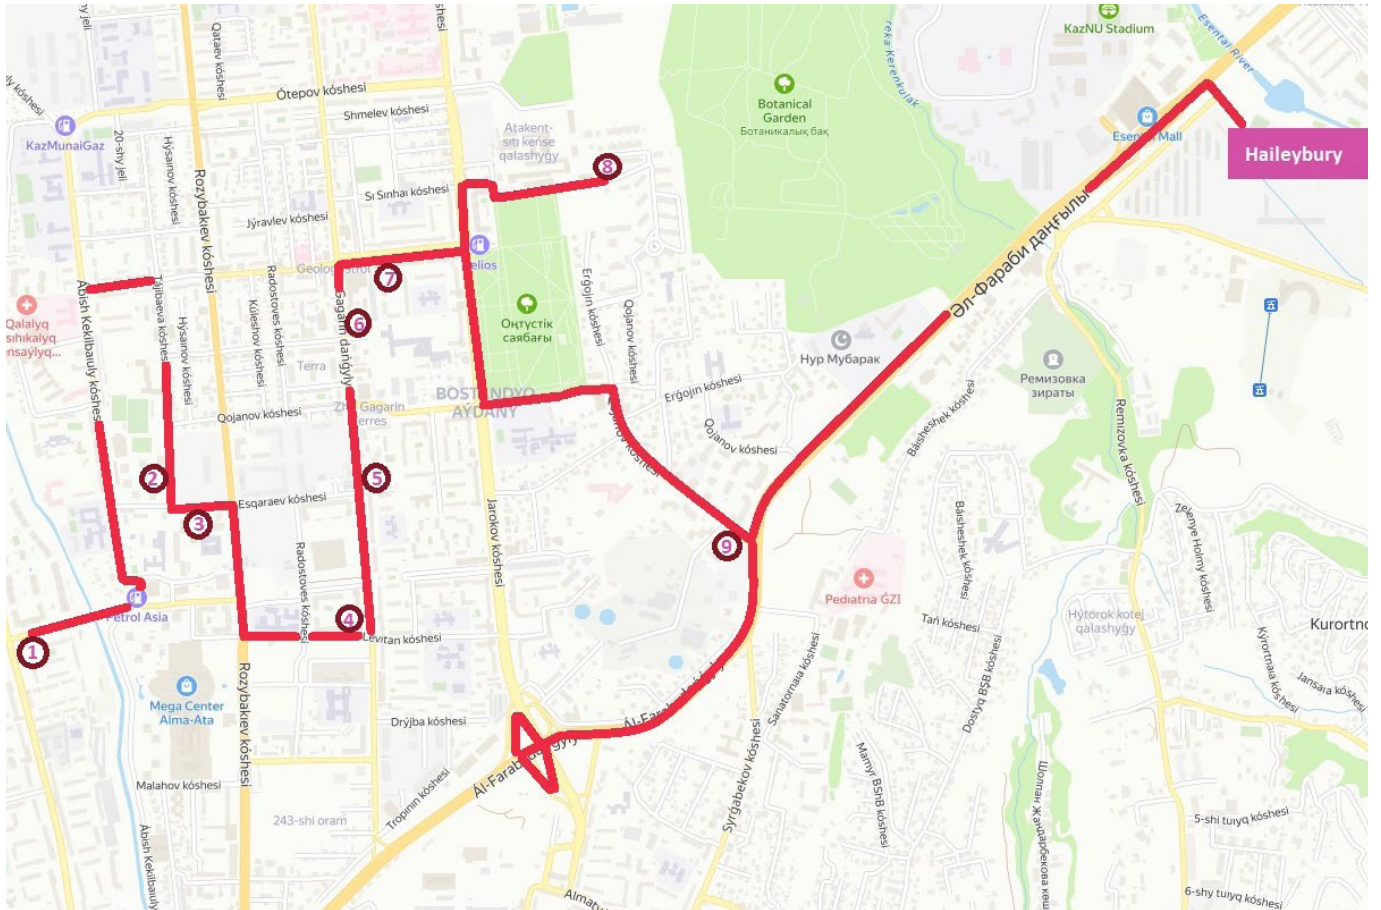

Haileybury Almaty

Red Route Line timetable

Pick Up 1		
#	Stop	Departure
1	BS Shakhristan AC	6.45
2	AC Element	6.47
3	AC Kuat on Eskarayev St	6.49
4	AC Gagarin Park	6.54
5	BS Almagul mcd (AC Seven Hills)	6.56
6	BS Berezovskiy St (AC TERRA)	6.58
7	AC Yuzniy Duet	7.00
8	AC Botanicheskiy Sad	7.04
9	AC Talisman	7.06
Arrival at the School		7.15
Duration (min)		25-30
Distance (km)		11

Pick Up 2		
#	Stop	Departure
1	BS Shakhristan AC	7.00
2	AC Element	7.05
3	AC Kuat on Eskarayev St	7.07
4	AC Gagarin Park	7.13
5	BS Almagul mcd (AC Seven Hills)	7.17
6	BS Berezovskiy St (AC TERRA)	7.19
7	AC Yuzniy Duet	7.21
8	AC Botanicheskiy Sad	7.25
9	AC Talisman	7.30
Arrival at the School		7.45
Duration (min)		40-45
Distance (km)		11

Pick Up 3		
#	Stop	Departure
1	BS Shakhristan AC	7.40
2	AC Element	7.50
3	AC Kuat on Eskarayev St	7.53
4	AC Gagarin Park	8.02
5	BS Almagul mcd (AC Seven Hills)	8.04
6	BS Berezovskiy St (AC TERRA)	8.06
7	AC Yuzniy Duet	8.08
8	AC Botanicheskiy Sad	8.15
9	AC Talisman	8.20
Arrival at the School		8.45
Duration (min)		60-65
Distance (km)		11

Маршрут доставки 3

#	Остановка	Отпр.
Отправление из школы		17.20
1	ЖК «Талисман»	17.35
2	ЖК «Ботанический сад»	17.40
3	ЖК «Южный дуэт»	17.45
4	ОП Березовского (ЖК "TERRA")	17.48
5	ОП мкр. Алмагуль (ЖК "Seven Hills")	17.51
6	ЖК «Гагарин Парк»	17.55
7	ЖК «Куат на Ескараева»	18.07
8	ЖК «Элемент»	18.10
9	ОП ЖК «Шахристан»	18.15
Продолжительность (мин)		50-55
Протяжённость маршрута (км)		10