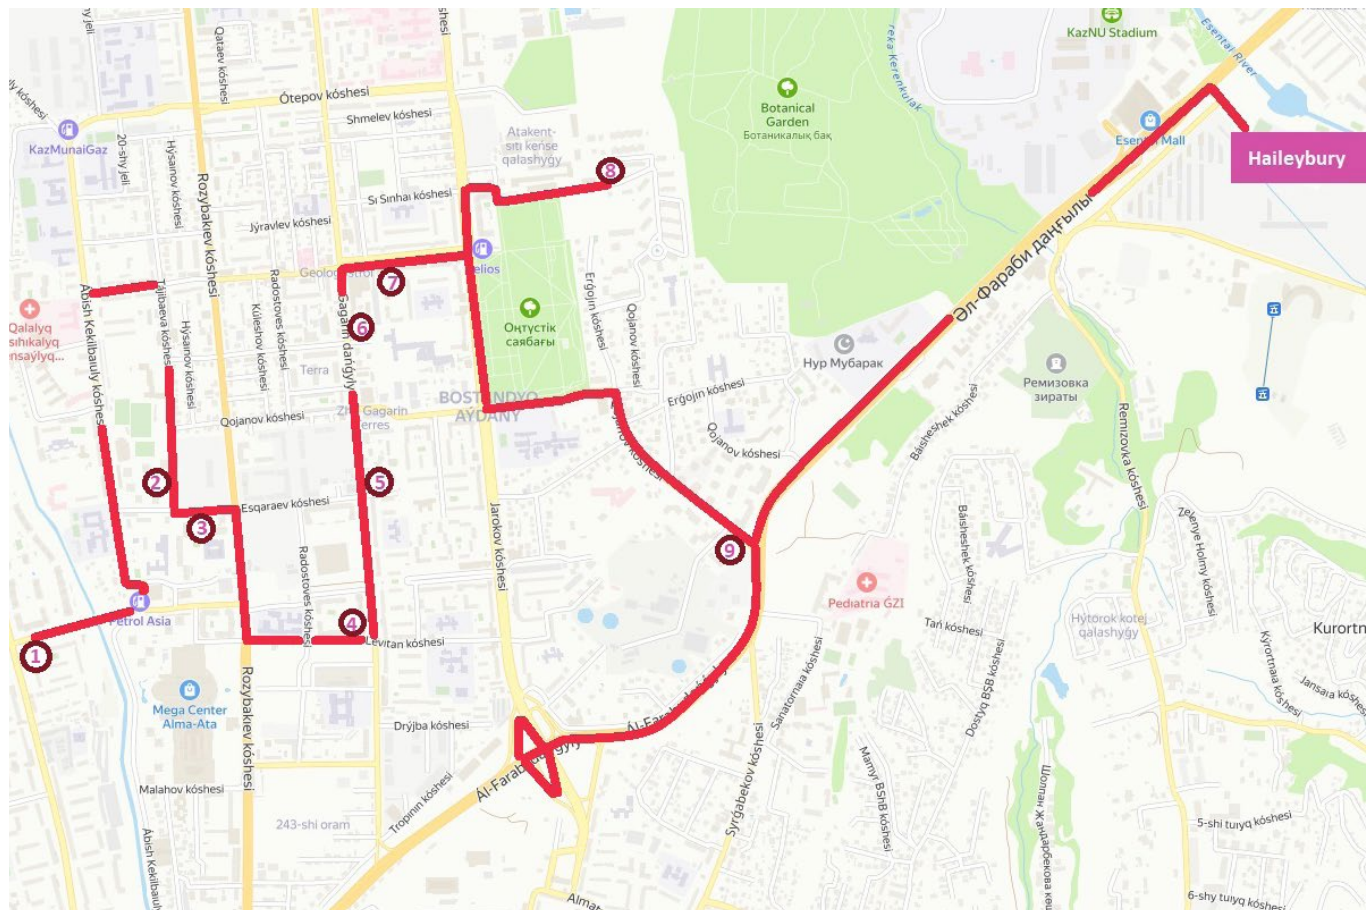

Жиналу маршруты 1

#	Аялдама	Кету
1	"Шахристан" тұрғын үй кешені аялдамасы	6.45
2	"Элемент" тұрғын үй кешені	6.47
3	"Ескараевтағы Қуат" тұрғын үй кешені	6.49
4	"Гагарин Парк" тұрғын үй кешені	6.54
5	Алмагүл шағын ауданы аялдамасы ("Seven Hills" тұрғын үй кешені)	6.56
6	Березовский көшесі аялдамасы ("TERRA" тұрғын үй кешені)	6.58
7	"Южный дуэт" тұрғын үй кешені	7.00
8	"Ботанический сад" тұрғын үй кешені	7.04
9	"Талисман" тұрғын үй кешені	7.06
Мектепке келу		7.15
Ұзақтығы (мин)		25-30
Маршрут ұзындығы (км)		11

Жиналу маршруты 2

#	Аялдама	Кету
1	"Шахристан" тұрғын үй кешені аялдамасы	7.00
2	"Элемент" тұрғын үй кешені	7.05
3	"Ескараевтағы Қуат" тұрғын үй кешені	7.07
4	"Гагарин Парк" тұрғын үй кешені	7.13
5	Алмагүл шағын ауданы аялдамасы ("Seven Hills" тұрғын үй кешені)	7.17
6	Березовский көшесі аялдамасы ("TERRA" тұрғын үй кешені)	7.19
7	"Южный дуэт" тұрғын үй кешені	7.21
8	"Ботанический сад" тұрғын үй кешені	7.25
9	"Талисман" тұрғын үй кешені	7.30
Мектепке келу		7.45
Ұзақтығы (мин)		40-45
Маршрут ұзындығы (км)		11

Жиналу маршруты 3

#	Аялдама	Кету
1	"Шахристан" тұрғын үй кешені аялдамасы	7.40
2	"Элемент" тұрғын үй кешені	7.50
3	"Ескараевтағы Қуат" тұрғын үй кешені	7.53
4	"Гагарин Парк" тұрғын үй кешені	8.02
5	Алмагүл шағын ауданы аялдамасы ("Seven Hills" тұрғын үй кешені)	8.04
6	Березовский көшесі аялдамасы ("TERRA" тұрғын үй кешені)	8.06
7	"Южный дуэт" тұрғын үй кешені	8.08
8	"Ботанический сад" тұрғын үй кешені	8.15
9	"Талисман" тұрғын үй кешені	8.20
Мектепке келу		8.45
Ұзақтығы (мин)		60-65
Маршрут ұзындығы (км)		11

Әр аялдамадағы уақыт +/- 1 минут