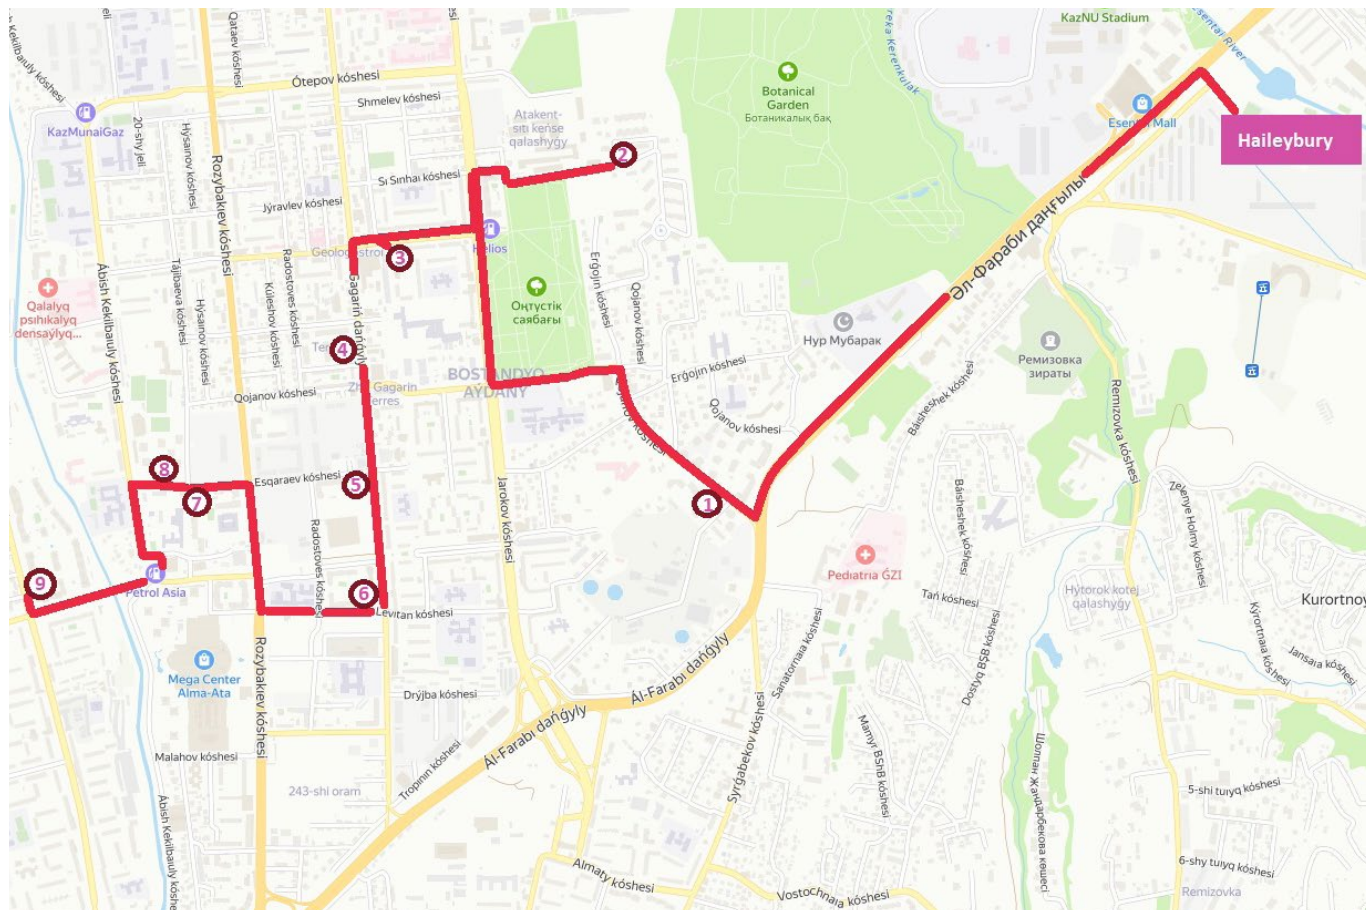

Жеткізу маршруты 1

#	Аялдама	Кету
	Мектептен шығу	15.15
1	"Талисман" тұрғын үй кешені	15.22
2	"Ботанический сад" тұрғын үй кешені	15.27
3	"Южный дуэт" тұрғын үй кешені	15.34
4	Березовский көшесі аялдамасы ("TERRA" тұрғын үй кешені)	15.40
5	Алмагүл шағын ауданы аялдамасы ("Seven Hills" тұрғын үй кешені)	15.42
6	"Гагарин Парк" тұрғын үй кешені	15.44
7	"Ескараевтағы Қуат" тұрғын үй кешені	15.49
8	"Элемент" тұрғын үй кешені	15.51
9	"Шахристан" тұрғын үй кешені аялдамасы	15.55
	Ұзақтығы (мин)	35-40
	Маршрут ұзындығы (км)	10

Жеткізу маршруты 2

#	Аялдама	Кету
	Мектептен шығу	16.15
1	"Талисман" тұрғын үй кешені	16.27
2	"Ботанический сад" тұрғын үй кешені	16.32
3	"Южный дуэт" тұрғын үй кешені	16.42
4	Березовский көшесі аялдамасы ("TERRA" тұрғын үй кешені)	16.46
5	Алмагүл шағын ауданы аялдамасы ("Seven Hills" тұрғын үй кешені)	16.48
6	"Гагарин Парк" тұрғын үй кешені	16.52
7	"Ескараевтағы Қуат" тұрғын үй кешені	17.00
8	"Элемент" тұрғын үй кешені	17.02
9	"Шахристан" тұрғын үй кешені аялдамасы	17.05
	Ұзақтығы (мин)	45-50
	Маршрут ұзындығы (км)	10

Жеткізу маршруты 3

#	Аялдама	Кету
	Мектептен шығу	17.20
1	"Талисман" тұрғын үй кешені	17.35
2	"Ботанический сад" тұрғын үй кешені	17.40
3	"Южный дуэт" тұрғын үй кешені	17.45
4	Березовский көшесі аялдамасы ("TERRA" тұрғын үй кешені)	17.48
5	Алмагүл шағын ауданы аялдамасы ("Seven Hills" тұрғын үй кешені)	17.51
6	"Гагарин Парк" тұрғын үй кешені	17.55
7	"Ескараевтағы Қуат" тұрғын үй кешені	18.07
8	"Элемент" тұрғын үй кешені	18.10
9	"Шахристан" тұрғын үй кешені аялдамасы	18.15
	Ұзақтығы (мин)	50-55
	Маршрут ұзындығы (км)	10

Әр аялдамадағы уақыт +/- 1 минут