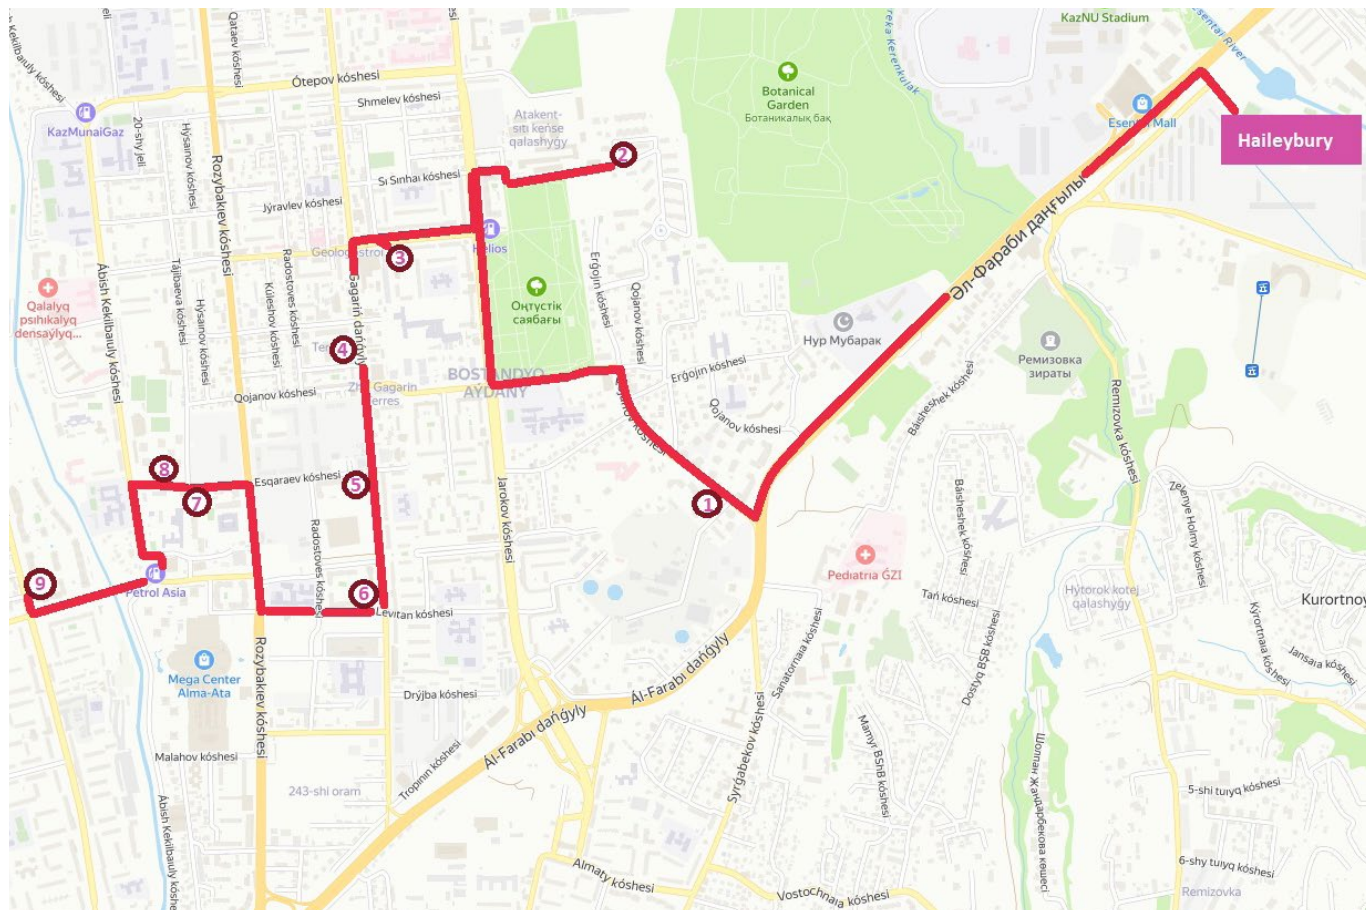

Әр аялдамадағы уақыт +/- 1 минут

Haileybury Almaty

Расписание маршрута Красной линии

Маршрут сбора 1		
#	Остановка	Отпр.
1	ОП ЖК «Шахристан»	6.45
2	ЖК «Элемент»	6.47
3	ЖК «Куат на Ескараева»	6.49
4	ЖК «Гагарин Парк»	6.54
5	ОП мкр. Алмагуль (ЖК "Seven Hills")	6.56
6	ОП Березовского (ЖК "TERRA")	6.58
7	ЖК «Южный дуэт»	7.00
8	ЖК «Ботанический сад»	7.04
9	ЖК «Талисман»	7.06
Прибытие в школу		7.15
Продолжительность (мин)		25-30
Протяжённость маршрута (км)		11

Маршрут сбора 2		
#	Остановка	Отпр.
1	ОП ЖК «Шахристан»	7.00
2	ЖК «Элемент»	7.05
3	ЖК «Куат на Ескараева»	7.07
4	ЖК «Гагарин Парк»	7.13
5	ОП мкр. Алмагуль (ЖК "Seven Hills")	7.17
6	ОП Березовского (ЖК "TERRA")	7.19
7	ЖК «Южный дуэт»	7.21
8	ЖК «Ботанический сад»	7.25
9	ЖК «Талисман»	7.30
Прибытие в школу		7.45
Продолжительность (мин)		40-45
Протяжённость маршрута (км)		11

Маршрут сбора 3		
#	Остановка	Отпр.
1	ОП ЖК «Шахристан»	7.40
2	ЖК «Элемент»	7.50
3	ЖК «Куат на Ескараева»	7.53
4	ЖК «Гагарин Парк»	8.02
5	ОП мкр. Алмагуль (ЖК "Seven Hills")	8.04
6	ОП Березовского (ЖК "TERRA")	8.06
7	ЖК «Южный дуэт»	8.08
8	ЖК «Ботанический сад»	8.15
9	ЖК «Талисман»	8.20
Прибытие в школу		8.45
Продолжительность (мин)		60-65
Протяжённость маршрута (км)		11

Время на каждую остановку +/- 1 минута

Маршрут доставки 1

#	Остановка	Отпр.
Отправление из школы		15.15
1	ЖК «Талисман»	15.22
2	ЖК «Ботанический сад»	15.27
3	ЖК «Южный дуэт»	15.34
4	ОП Березовского (ЖК "TERRA")	15.40
5	ОП мкр. Алмагуль (ЖК "Seven Hills")	15.42
6	ЖК «Гагарин Парк»	15.44
7	ЖК «Куат на Ескараева»	15.49
8	ЖК «Элемент»	15.51
9	ОП ЖК «Шахристан»	15.55
Продолжительность (мин)		35-40
Протяжённость маршрута (км)		10